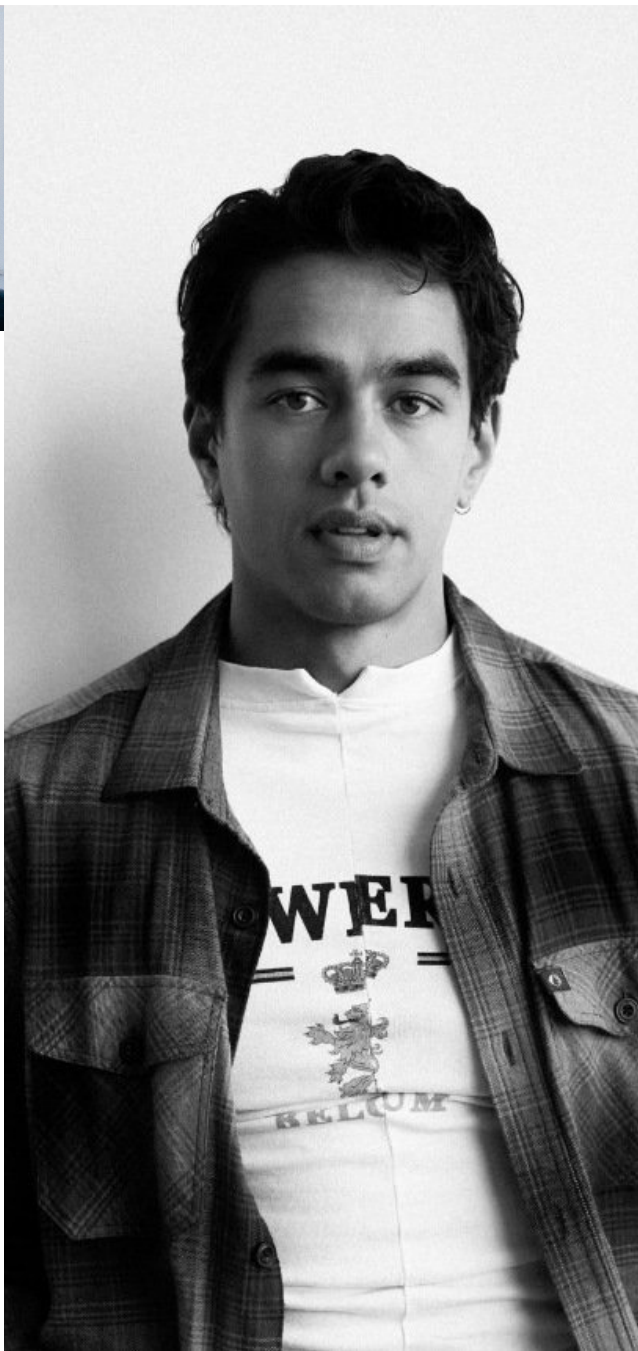

kult
AUSTRALIA

SAM CAMERON.

SAM CAMERON.

HEIGHT 188 / 6'2" | CHEST 107 / 42 | WAIST 81 / 32 | HAIR BLACK | EYES BROWN | SHOES 46 / 12.5-13

 samcam__