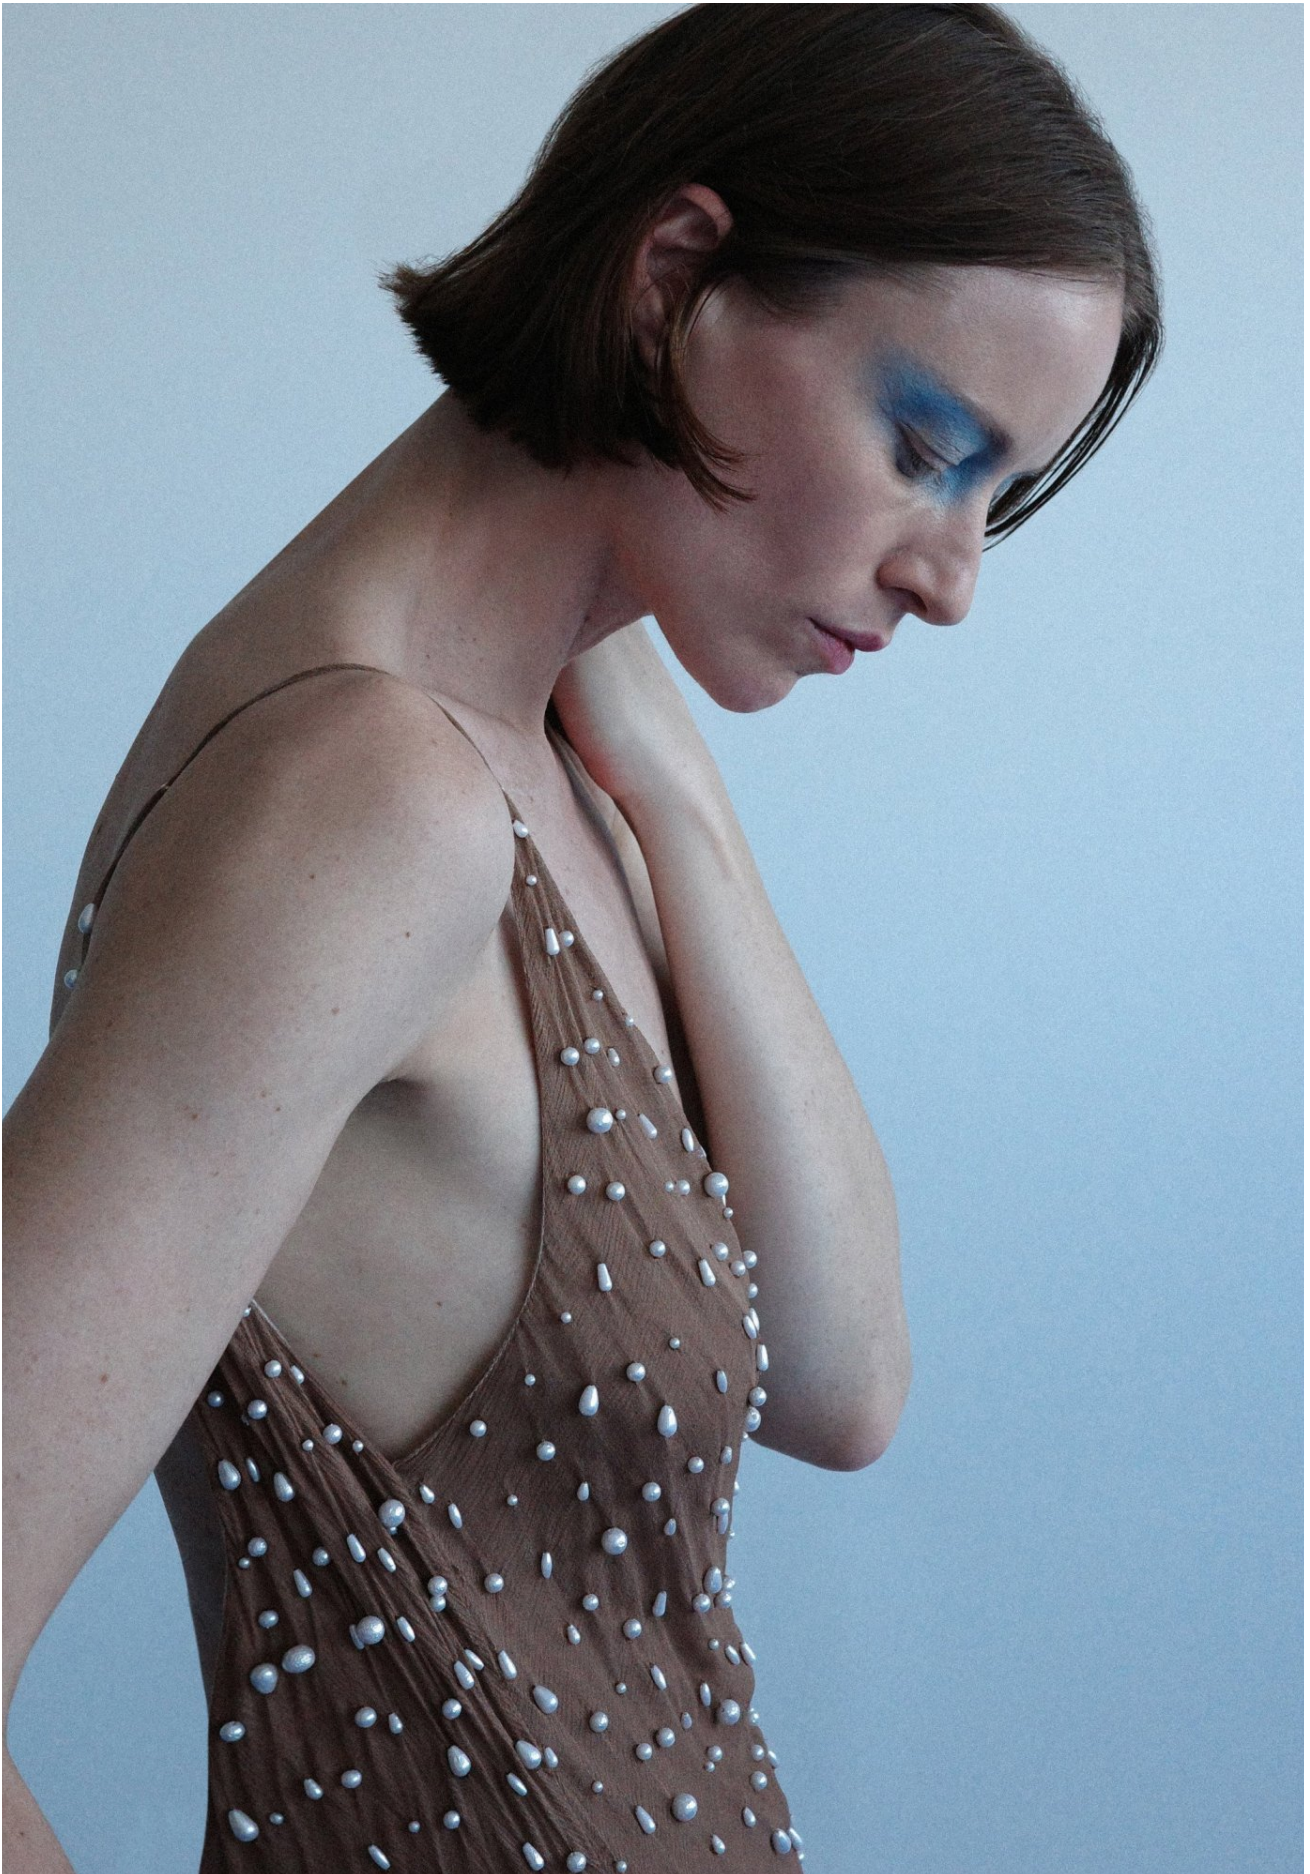

GEMMA HAMILTON

HEIGHT 177 / 5'9.5" | BUST 80 / 31,5 / B | WAIST 64 / 25 | HIPS 86 / 34" | SHOES 9 AU / 40 EU | CUP B

kult
AUSTRALIA