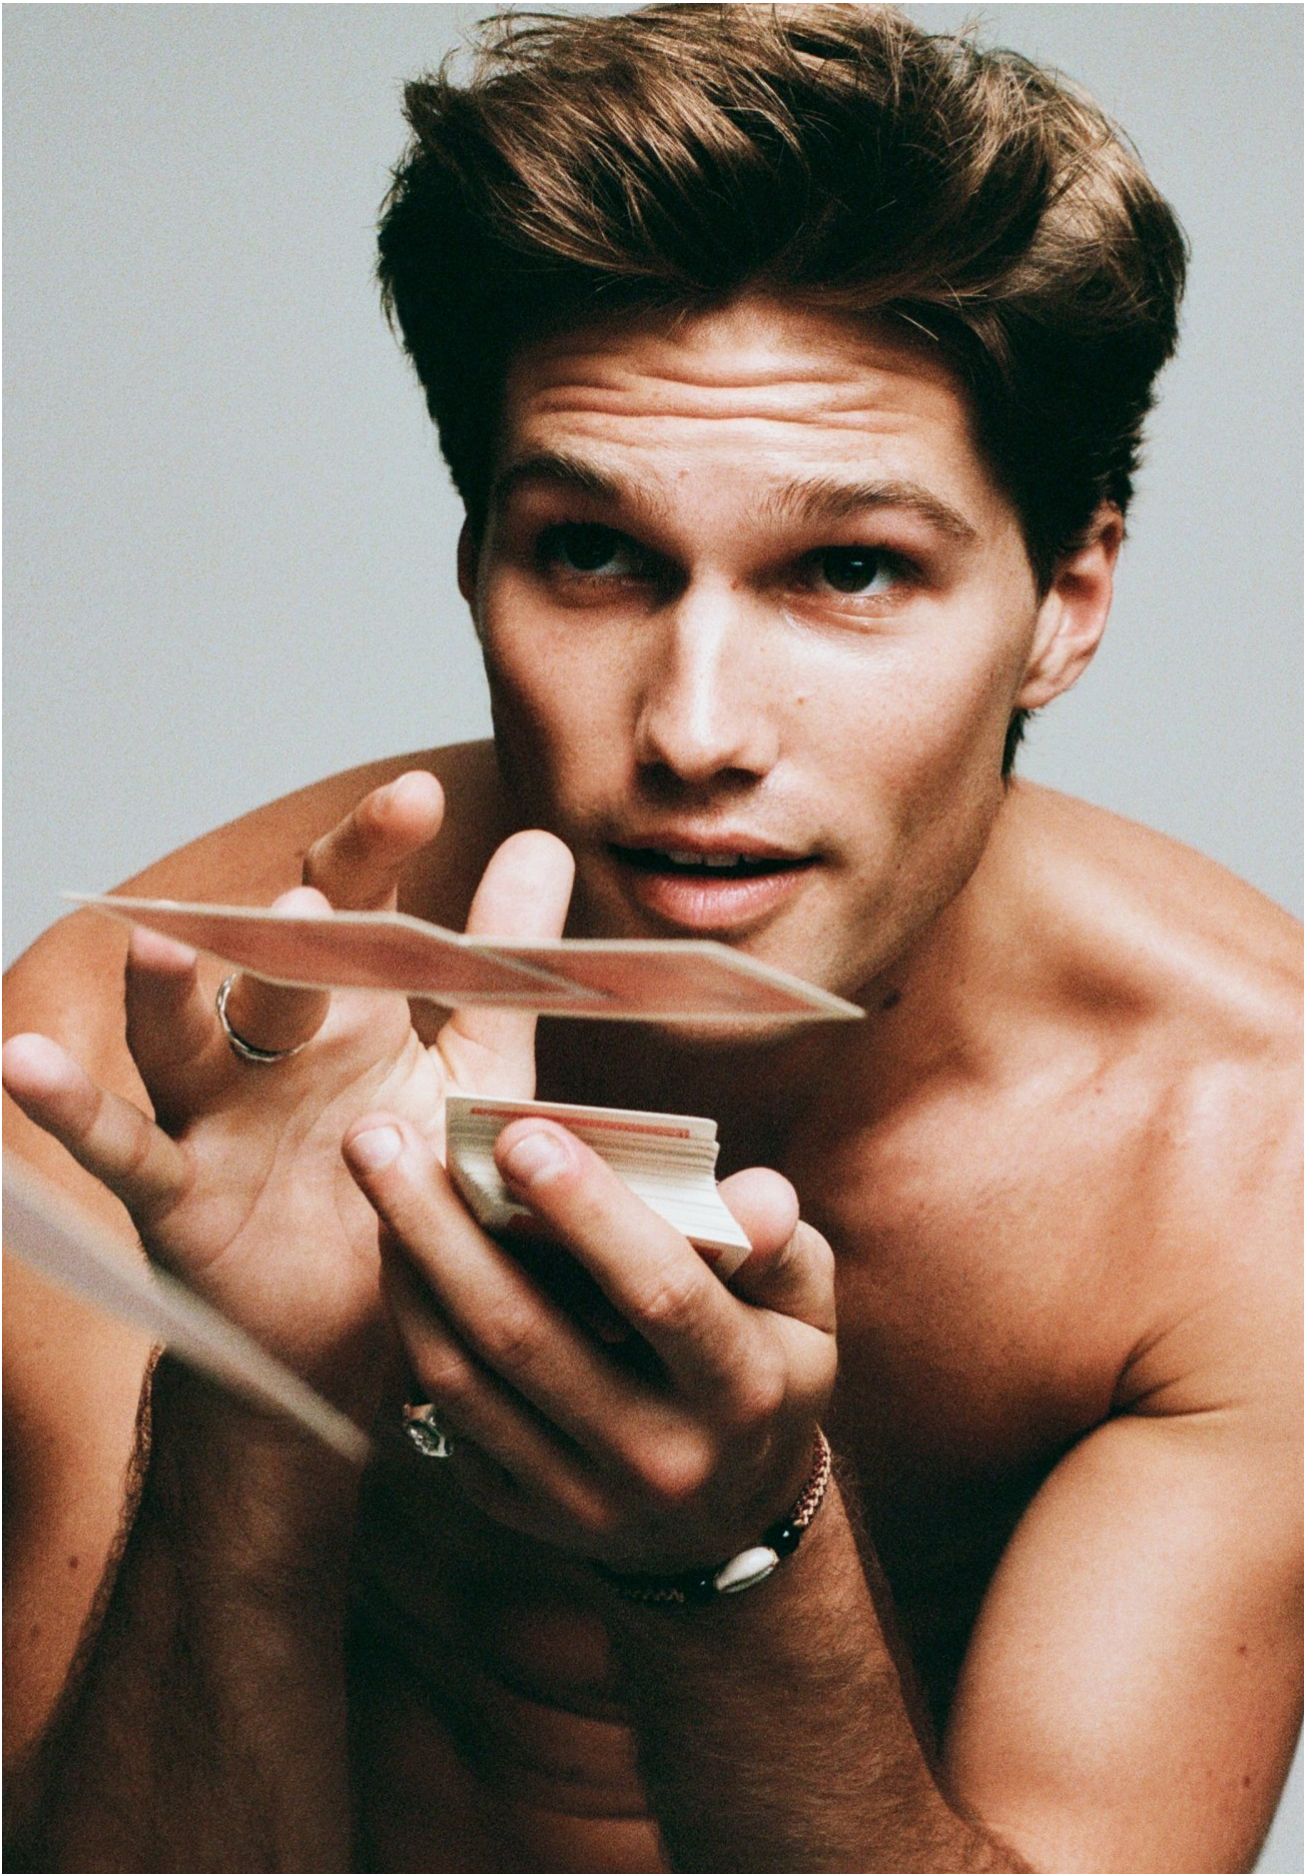

NICK TRUELOVE

HEIGHT 188 / 6'2" | CHEST 97 / 38 | WAIST 81 / 32 | HAIR BLONDE | EYES BROWN | SHOES 44.5 / 10.5 | SUIT 48 / 38

kult
AUSTRALIA