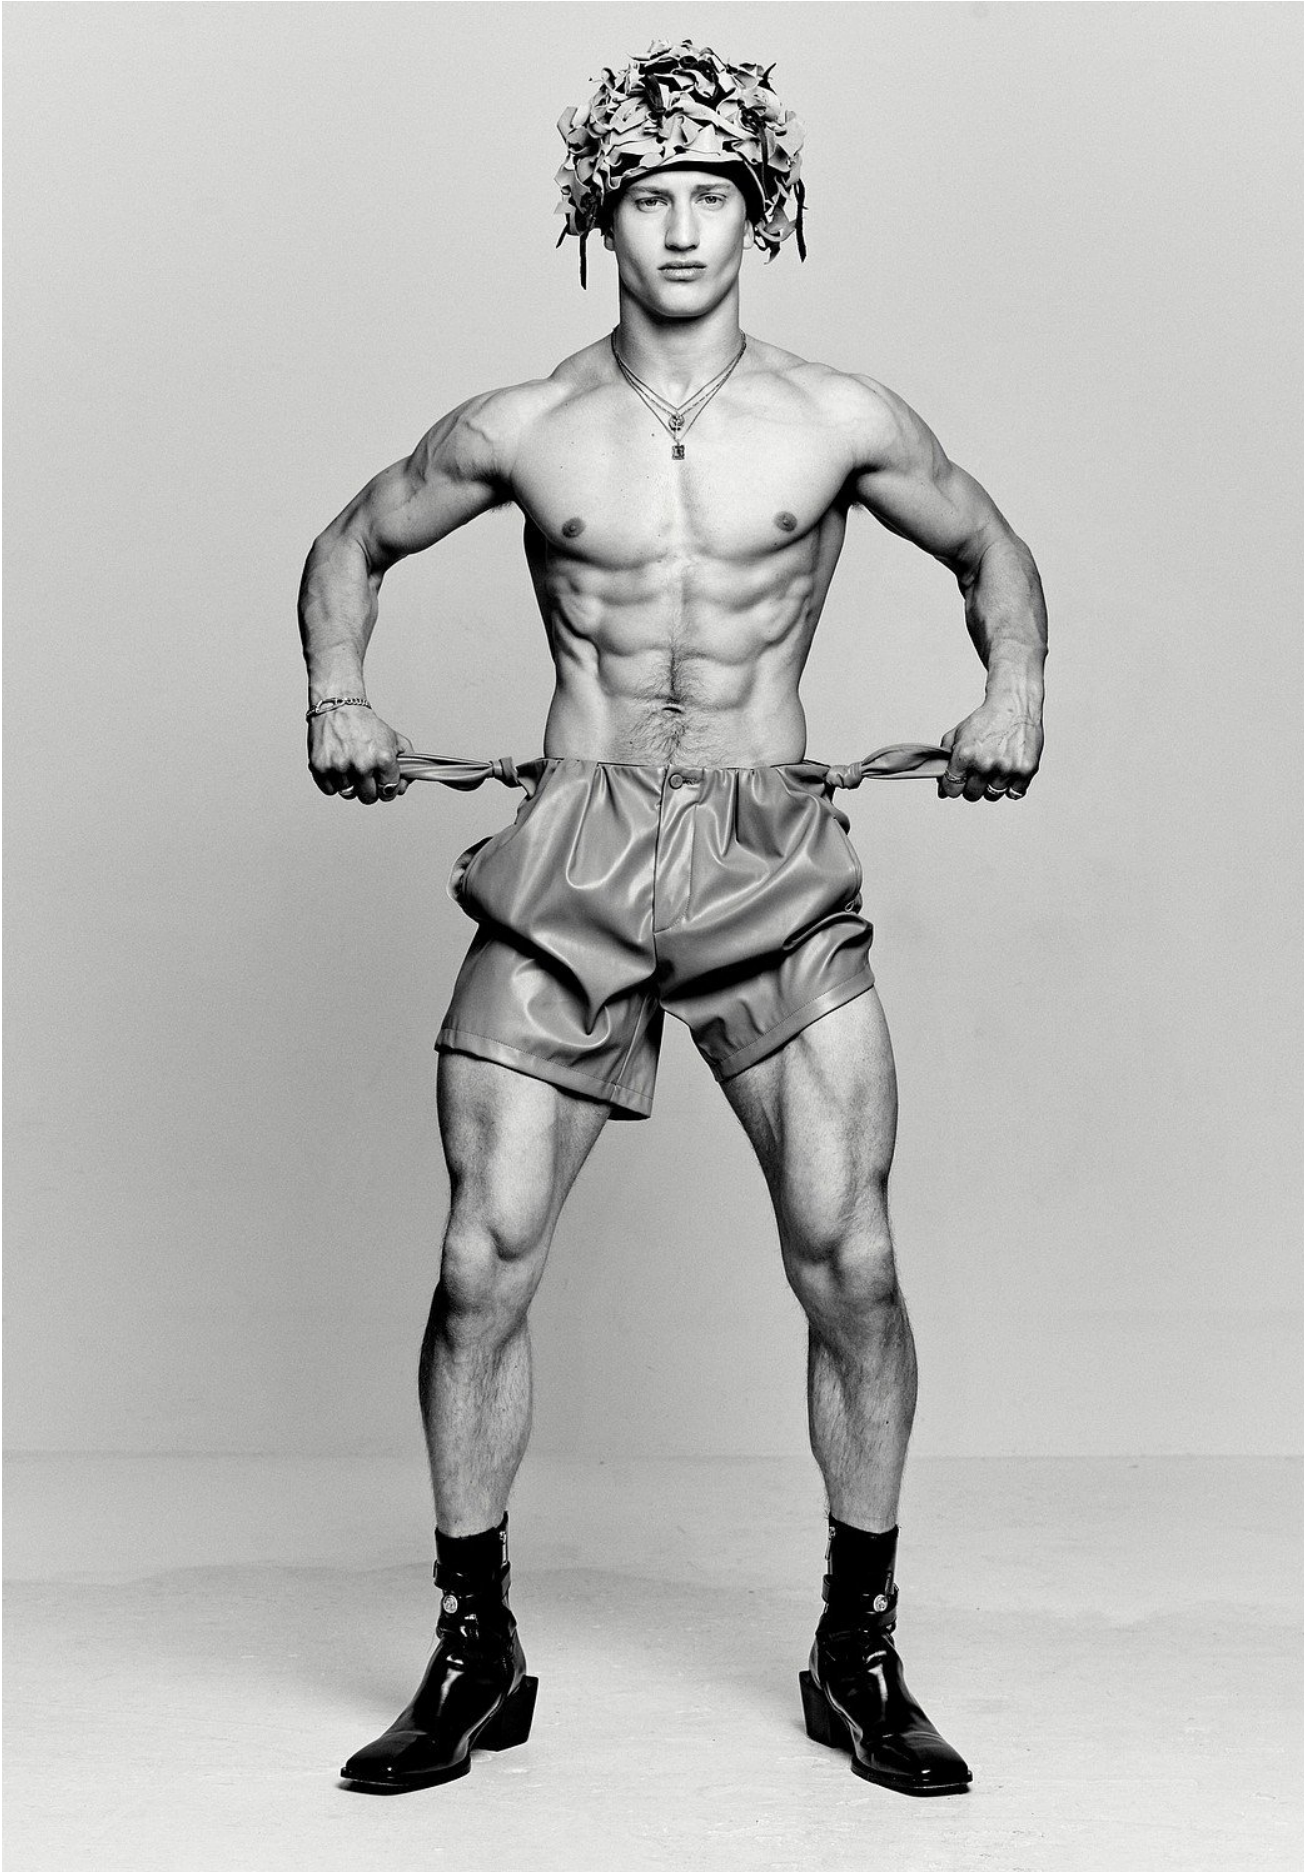

BRENNAN ALDRED

HEIGHT 182 / 5'11.5" | CHEST 97 / 38 | WAIST 81 / 32 | HIPS 97 / 38" | HAIR BLONDE | EYES BLUE
SHOES 42 / 8.5-9 | SUIT 48 / 38

kult
AUSTRALIA