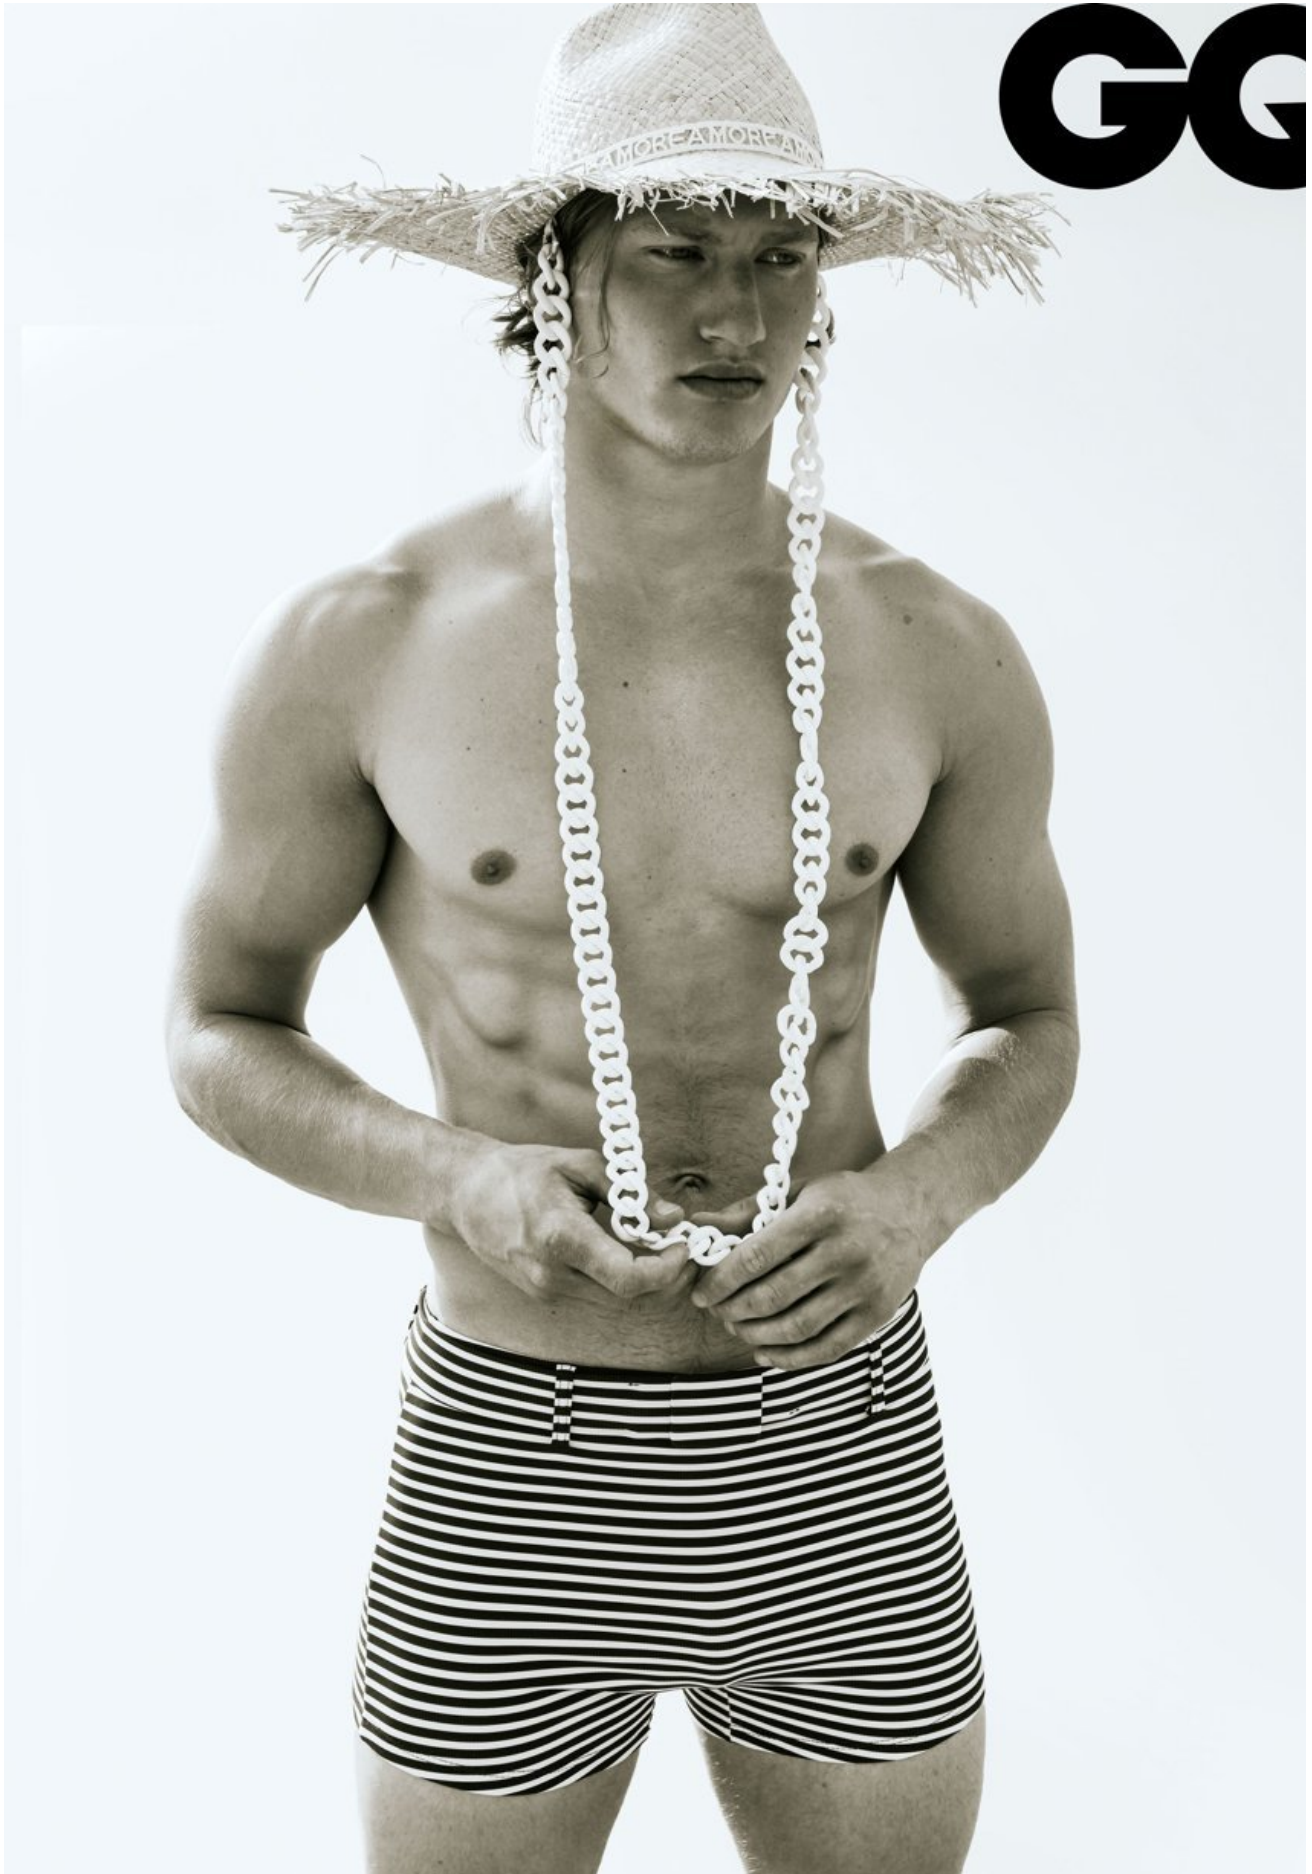

BRENNAN ALDRED

GG

HEIGHT 182 / 5'11.5" | CHEST 97 / 38 | WAIST 81 / 32 | HIPS 97 / 38" | HAIR BLONDE | EYES BLUE
SHOES 42 / 8.5-9 | SUIT 48 / 38

kult
AUSTRALIA