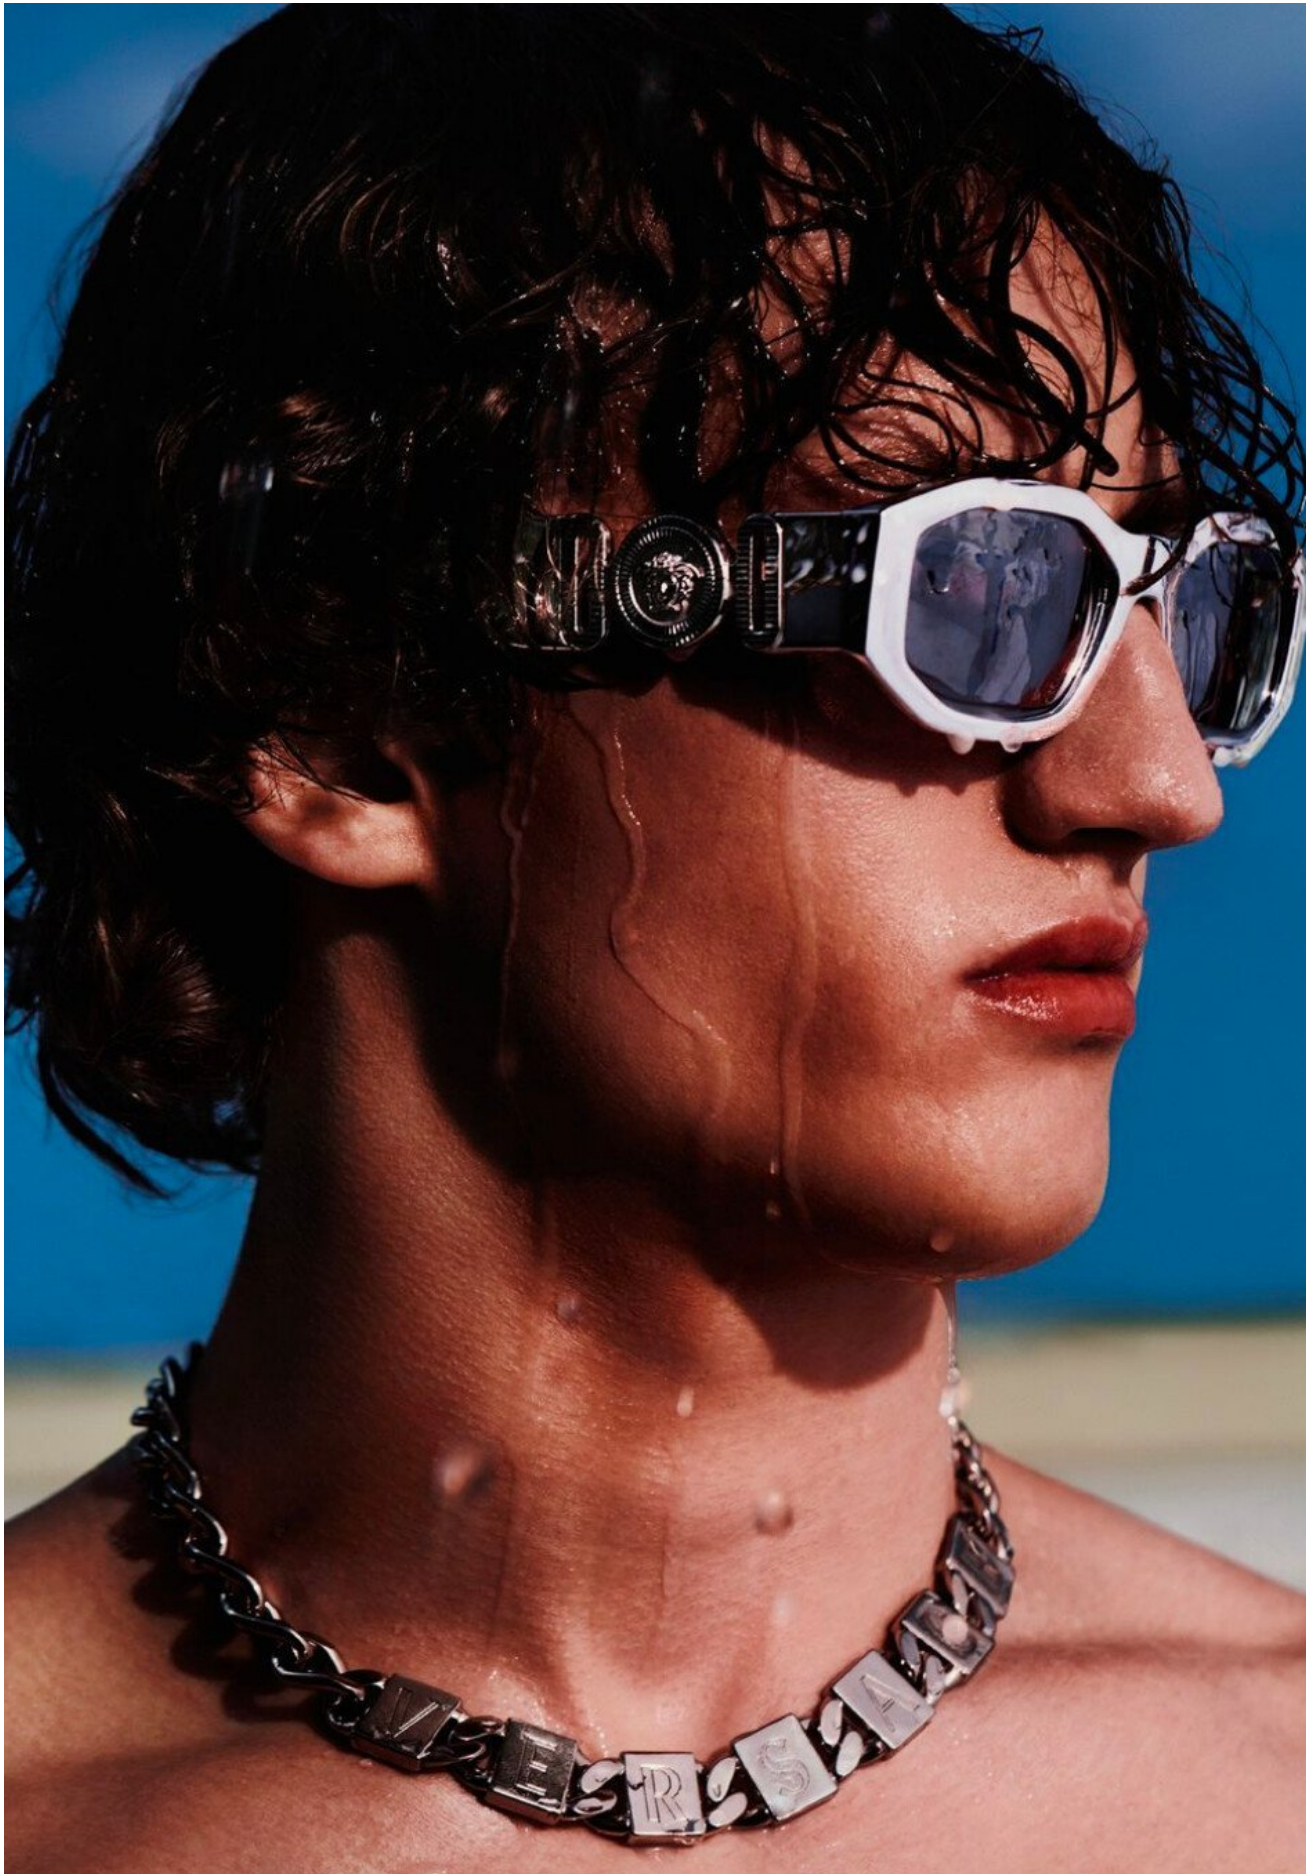

BRENNAN ALDRED

HEIGHT 182 / 5'11.5" | CHEST 97 / 38 | WAIST 81 / 32 | HIPS 97 / 38" | HAIR BLONDE | EYES BLUE
SHOES 42 / 8.5-9 | SUIT 48 / 38

kult
AUSTRALIA