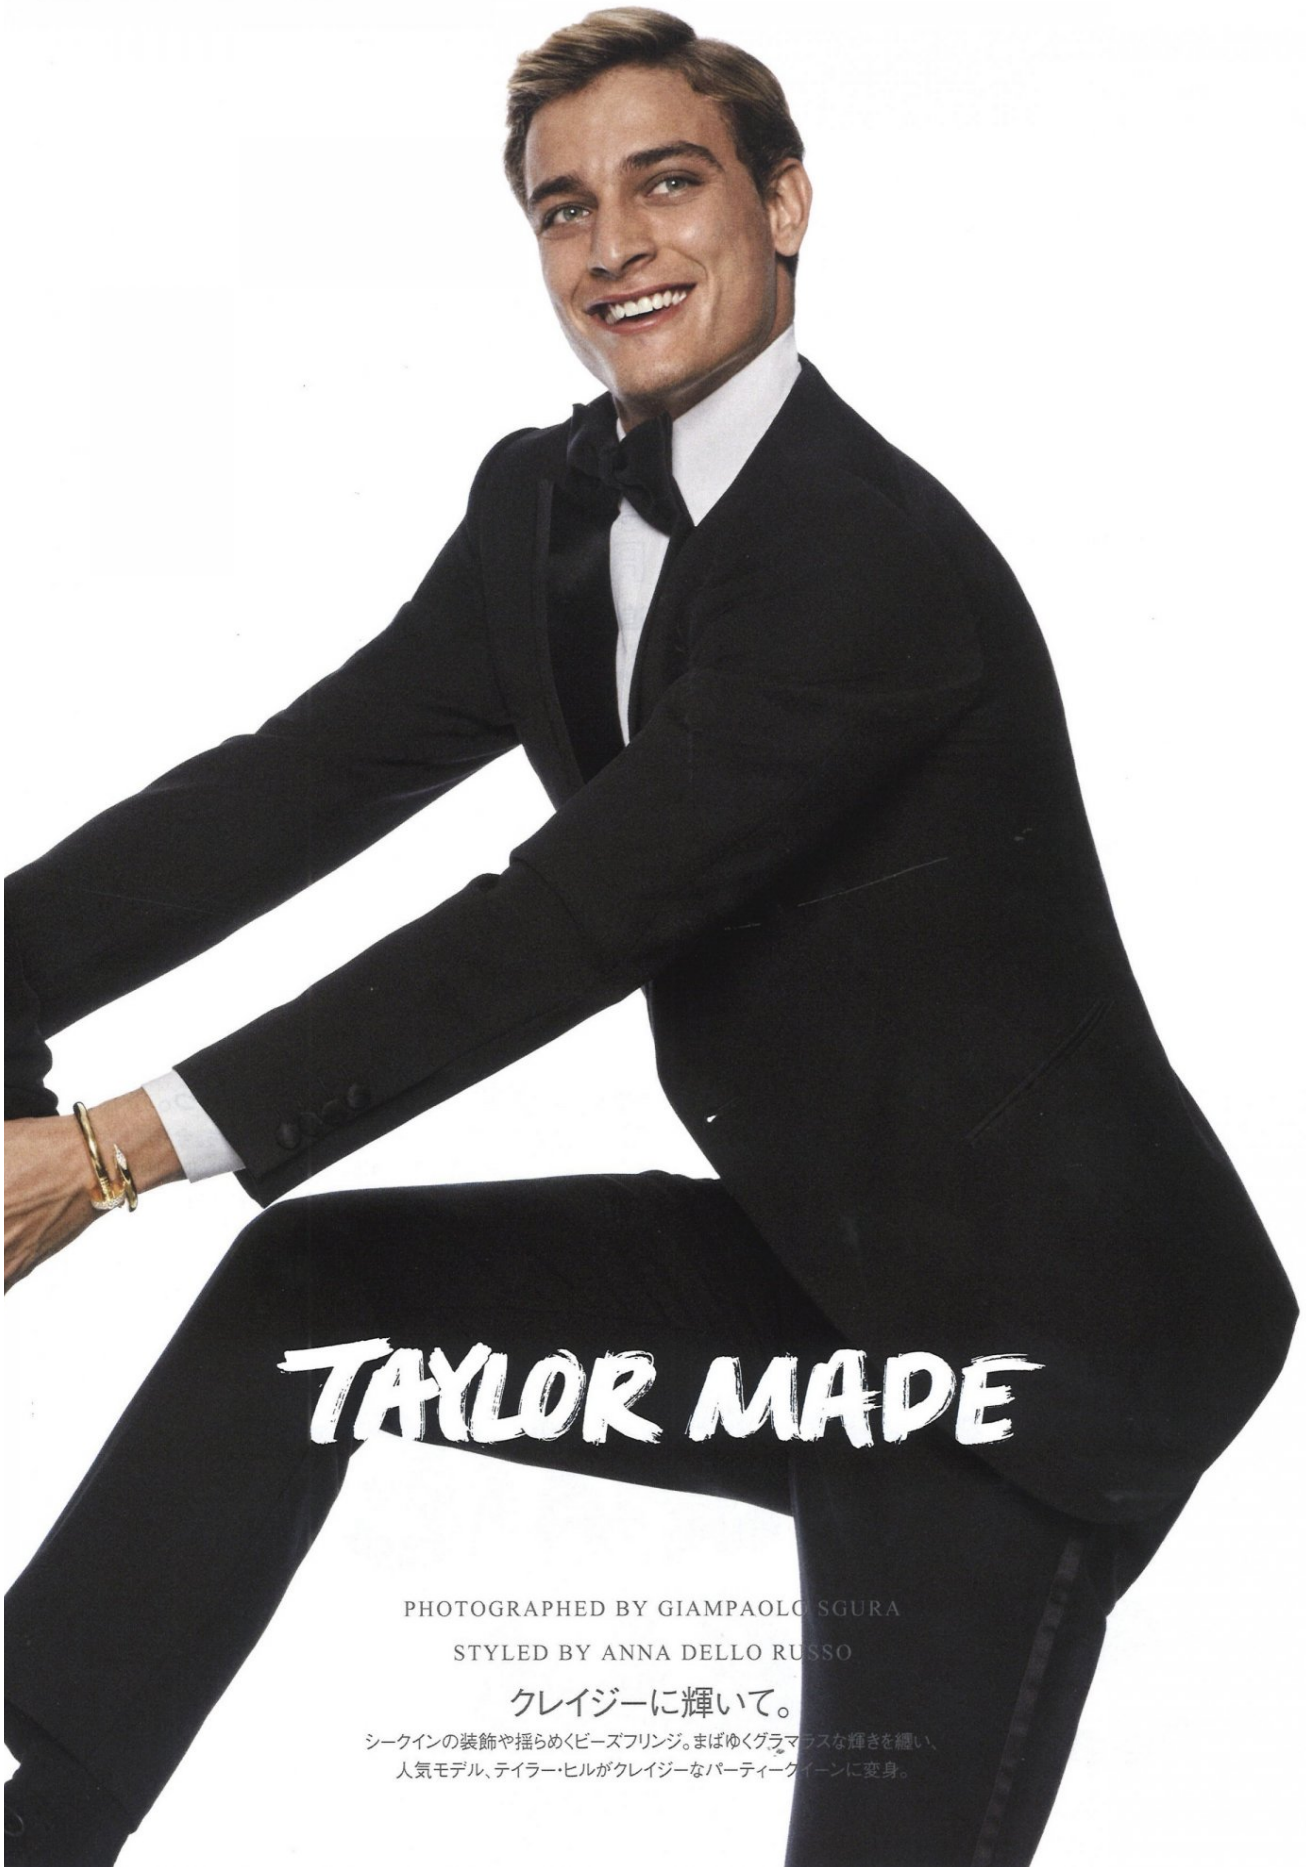

JONATHAN BELLINI

TAYLOR MADE

PHOTOGRAPHED BY GIAMPAOLO SGURA

STYLED BY ANNA DELLO RUSSO

クレイジーに輝いて。

シークインの装飾や揺らめくビーズフリンジ。まばゆくグラマラスな輝きを纏い、
人気モデル、テイラー・ヒルがクレイジーなパーティークイーンに変身。

HEIGHT 186 / 6'1.5" | CHEST 99 / 39 | WAIST 79 / 31 | HAIR DARK BLONDE | SHOES 44 / 10 | SUIT 48 / 38

kult
AUSTRALIA