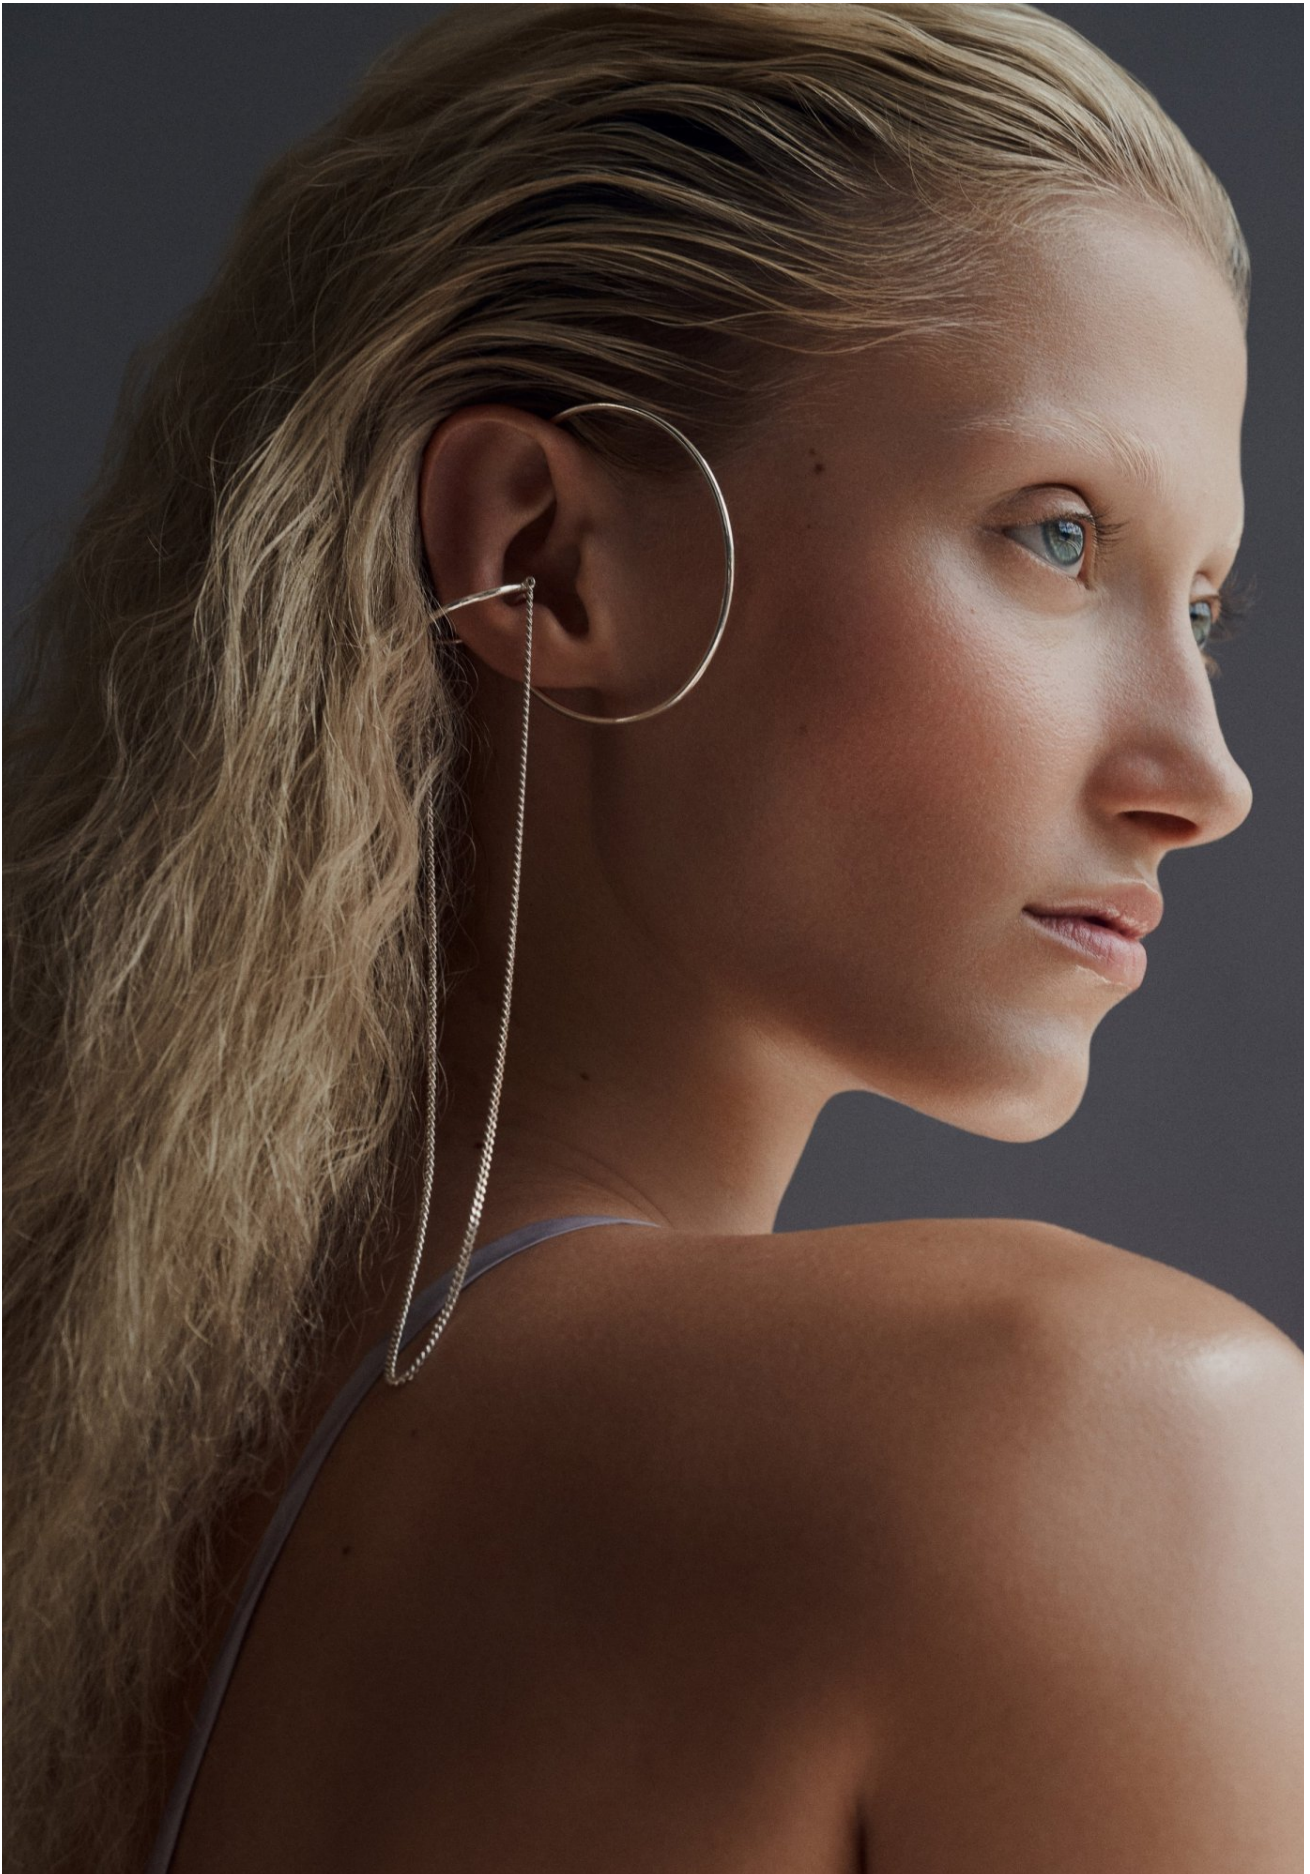

kult
AUSTRALIA

FILIPPA JÄRNEBRATT

HEIGHT 174 / 58.5" | BUST 85 / 33,5 / B | WAIST 64 / 25 | HIPS 92 / 36.5" | HAIR BLONDE
EYES BLUE | SHOES 8 AU / 39 EU

kult
AUSTRALIA

FILIPPA JÄRNEBRATT

HEIGHT 174 / 5'8.5" | BUST 85 / 33,5 / B | WAIST 64 / 25 | HIPS 92 / 36.5" | HAIR BLONDE
EYES BLUE | SHOES 8 AU / 39 EU